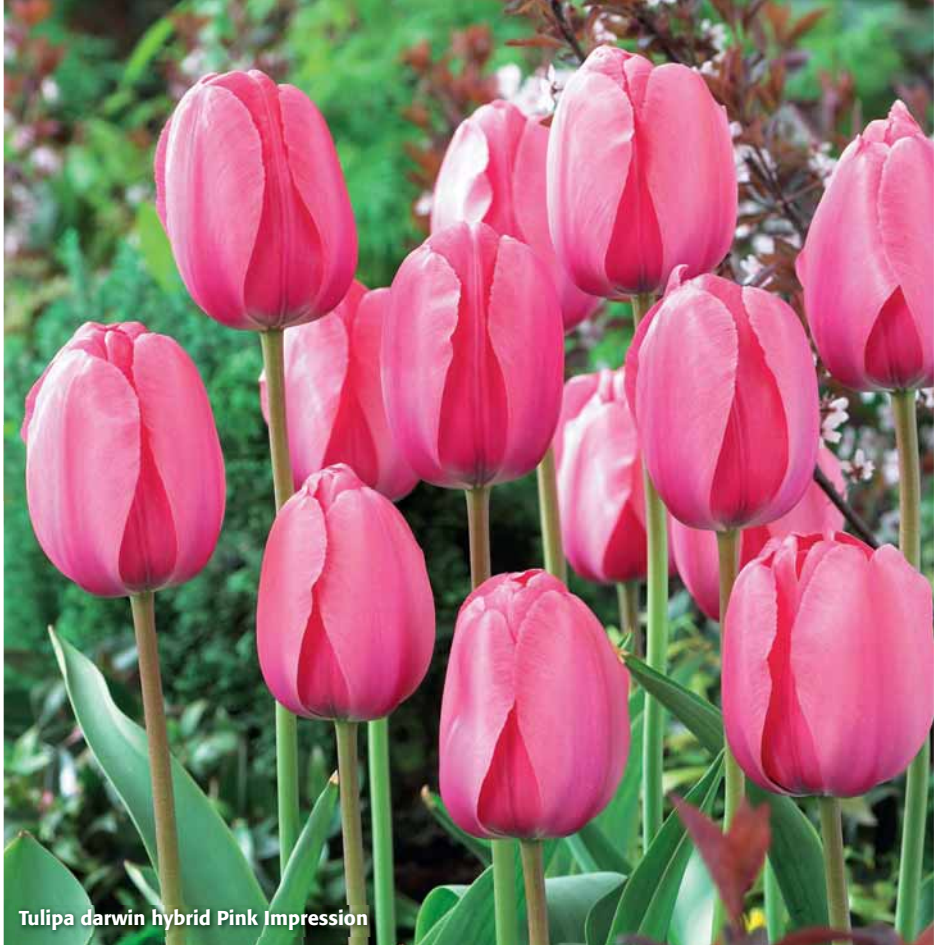

Tulipa darwin hybrid White Clouds (Hakuun)

Tulipa darwin hybrid Pink Impression

Crate #43415 • 350 bulbs
Refill #43615 • 100 bulbs

Hgt: 55-60 cm
22-24"
Size: 14/+ cm