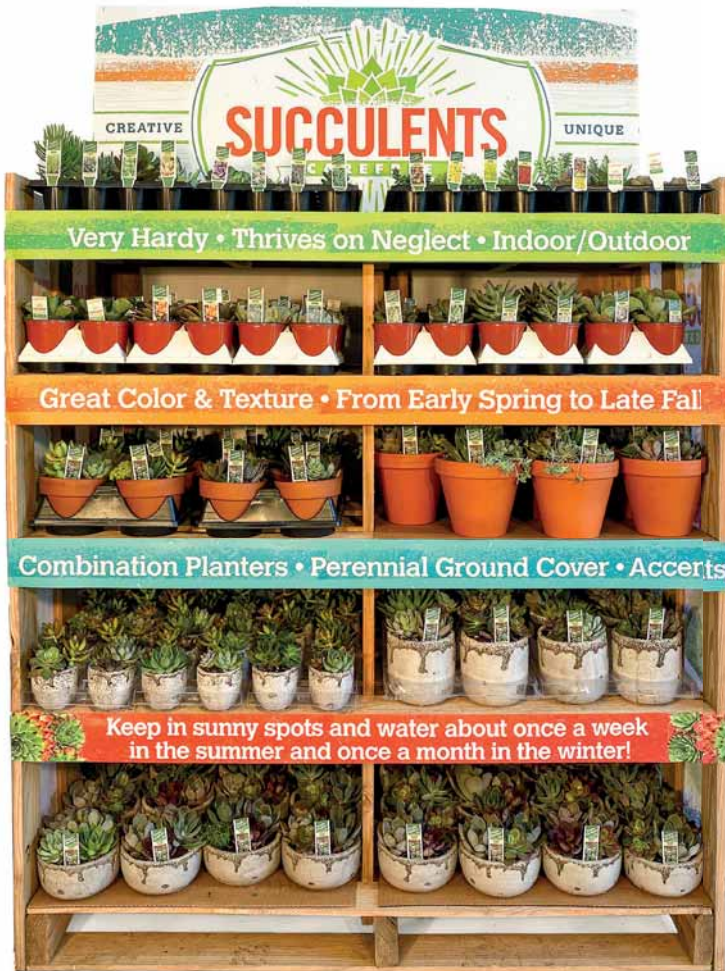

3.5" SOLID TRAY